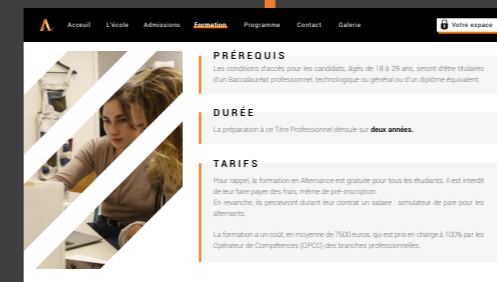

Logo

Typo

Roboto
Roboto
Roboto
Roboto
Roboto

Couleur

#ee751b

#000000

#000000

90%

#000000

80%

ACCEUIL

BTS CDUI

BTS MMV

GALERIE