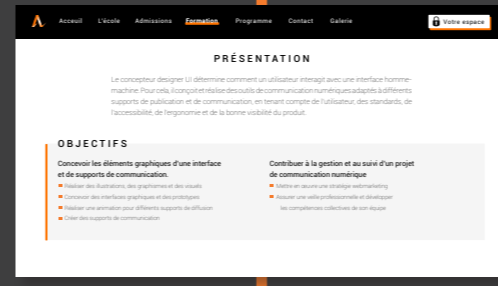

Logo

Typo

Roboto
Roboto
Roboto
Roboto
Roboto

Couleur

#ee751b

#000000

#000000

90%

#000000

80%

ACCEUIL

BTS CDUI

BTS MMV

GALERIE