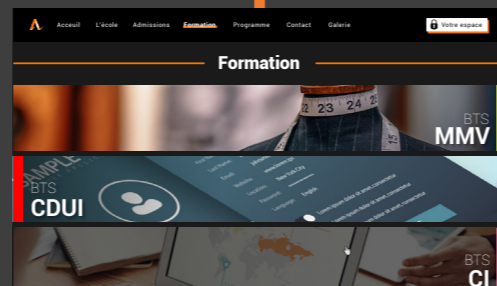

Typo

Roboto
Roboto
Roboto
Roboto
Roboto

Couleur

#ee751b

#000000

#000000

90%

#000000

80%

ACCEUIL