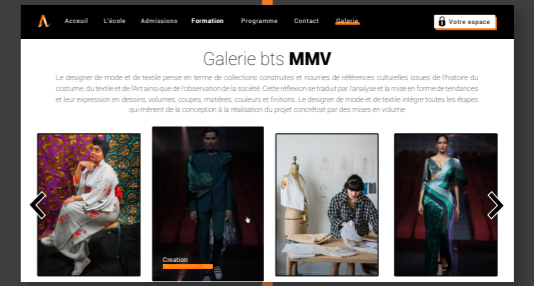

Logo

Typo

Roboto
Roboto
Roboto
Roboto
Roboto

Couleur

#ee751b

#000000

#000000

90%

#000000

80%

ACCEUIL

BTS CDUI

BTS MMV

GALERIE