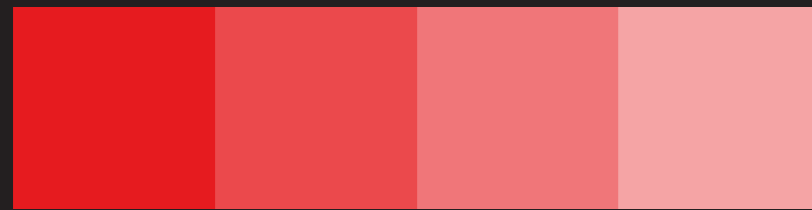

COULEUR PAR FILIÈRE

CDUI